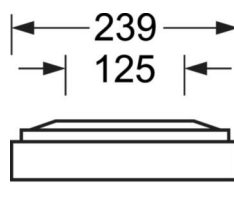

LIEN PROFOND

<https://www.regiolux.de/fr/article/65713056175>

Référence	LED 3200lm 830
ηLB	100 %
Φ ↓/↑	100 % / 0 %
UGR trans./long.	18.4 / 18.7
BAP	65° < 3000cd/m²

MÉCANIQUE

Couleur du boîtier	gris argenté/blanc aluminium RAL 9006
Cotes (Long.xLarg.xH/DxH)	1248mm x 239mm x 62mm
Poids (net)	5.1kg
Entrée de câble KE (X/Y)	0mm/0mm
Type de montage	Montage individuel en saillie au plafond, Montage en saillie au plafond de la bande lumineuse

Dimensions

L	1248 mm	Longueur
B	239 mm	Largeur
H	62 mm	Hauteur
A1	1000 mm	Écart de fixation montage individuel
A3	248 mm	Écart de fixation entre les luminaires agencés en bande lumineuse
A4	125 mm	Écart de fixation (largeur)
X	0 mm	Écart entrée de câbles - centre du luminaire sur l'axe X (longitudinal)
Y	0 mm	Écart entrée de câbles - centre du luminaire sur l'axe Y (transversal)