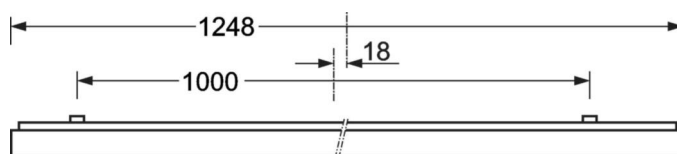

Luminaire en saillie - Diffuseur micro-prismatique - à rayonnement direct

Boîtier en tôle d'acier laqué à la poudre, section rectangulaire, système d'étrier à montage rapide Quicklock intégré avec crochets et câble de retenue pour un montage simple et rapide; Couleur du boîtier gris argenté/blanc aluminium RAL 9006; Répartition directe homogène de la lumière, pour l'adéquation aux postes de travail sur écran selon EN 12464-1; anti-éblouissement par diffuseur microprismatique à technique "multicouche" spéciale et film de guidage de flux optimisé; Branchement facile directement sur le dessus du luminaire via un cache de borne. Branchement électrique par bornier de raccordement à 5 pôles avec technique de contacts enfichables.. Un auxiliaire de montage universel AVA-MH est disponible comme accessoire si nécessaire. Luminaire en saillie pour montage au plafond;

LIEN PROFOND

<https://www.regiolux.de/fr/article/65713056175>

Référence	LED 3200lm 830
ηLB	100 %
Φ ↓/↑	100 % / 0 %
UGR trans./long.	18.4 / 18.7
BAP	65° < 3000cd/m²

MÉCANIQUE

Couleur du boîtier	gris argenté/blanc aluminium RAL 9006
Cotes (Long.xLarg.xH/DxH)	1248mm x 239mm x 62mm
Poids (net)	5.1kg
Entrée de câble KE (X/Y)	0mm/0mm
Type de montage	Montage individuel en saillie au plafond, Montage en saillie au plafond de la bande lumineuse

Dimensions

L	1248 mm	Longueur
B	239 mm	Largeur
H	62 mm	Hauteur
A1	1000 mm	Écart de fixation montage individuel
A3	248 mm	Écart de fixation entre les luminaires agencés en bande lumineuse
A4	125 mm	Écart de fixation (largeur)
X	0 mm	Écart entrée de câbles - centre du luminaire sur l'axe X (longitudinal)
Y	0 mm	Écart entrée de câbles - centre du luminaire sur l'axe Y (transversal)